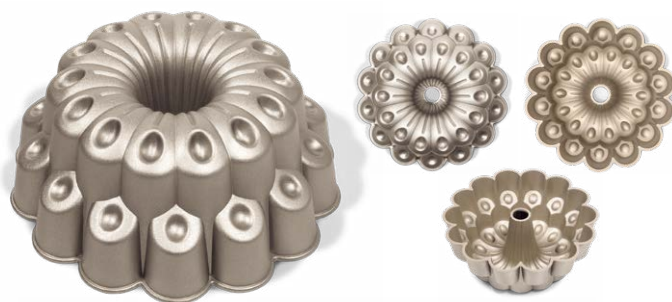

# Sweet Magic

La gamma **Sweet Magic** è una linea di stampi da forno realizzata in **alluminio pressofuso**, per la realizzazione di torte creative. Le forme eleganti permettono di realizzare in modo **casalingo** o **professionale** torte creative, dal **risultato assicurato**. Tale eleganza è combinata con prestazioni antiaderenti di **alta qualità e resistenza ai graffi e all'usura**, grazie ai **2 strati di antiaderente**. La gamma si presenta con un **pack elegante, descrittivo**, completo di tutte le informazioni per una vendita di successo.

The **Sweet Magic** range is composed by oven moulds made of **cast aluminum**, for the realization of creative cakes. The elegant shapes allow you to make **homemade** or **professional** cakes, with **guaranteed results**. This elegance is combined with a **high-quality non-stick performance** and a resistance to scratches and use, thanks to the **2 layers of non-stick coating**. The range has an elegant, descriptive **pack**, complete with all the information for a successful sale.

Confezione: scatola / Packaging: box

★ **Lily Flower** ★

CODE	CM	H CM	PACK	EAN
LV-111	ø 24,5	10	4	8006043 014983

Confezione: scatola / Packaging: box

★ **Marquise** ★