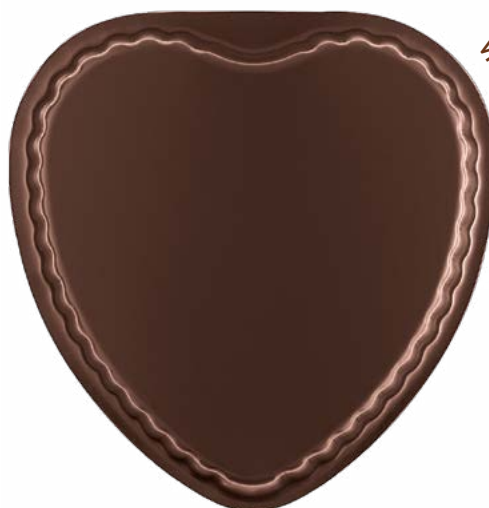

VISTA RETRO - BACK VIEW