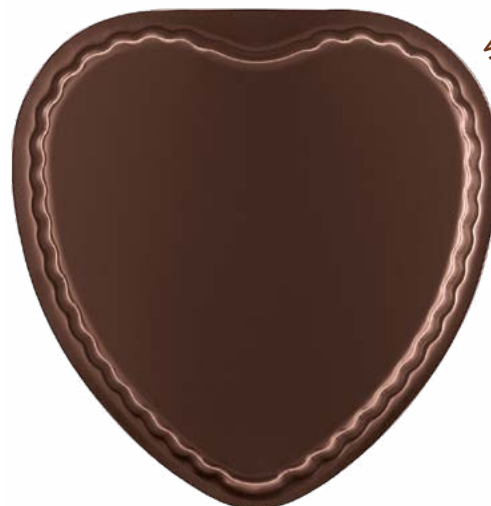

VISTA RETRO - BACK VIEW